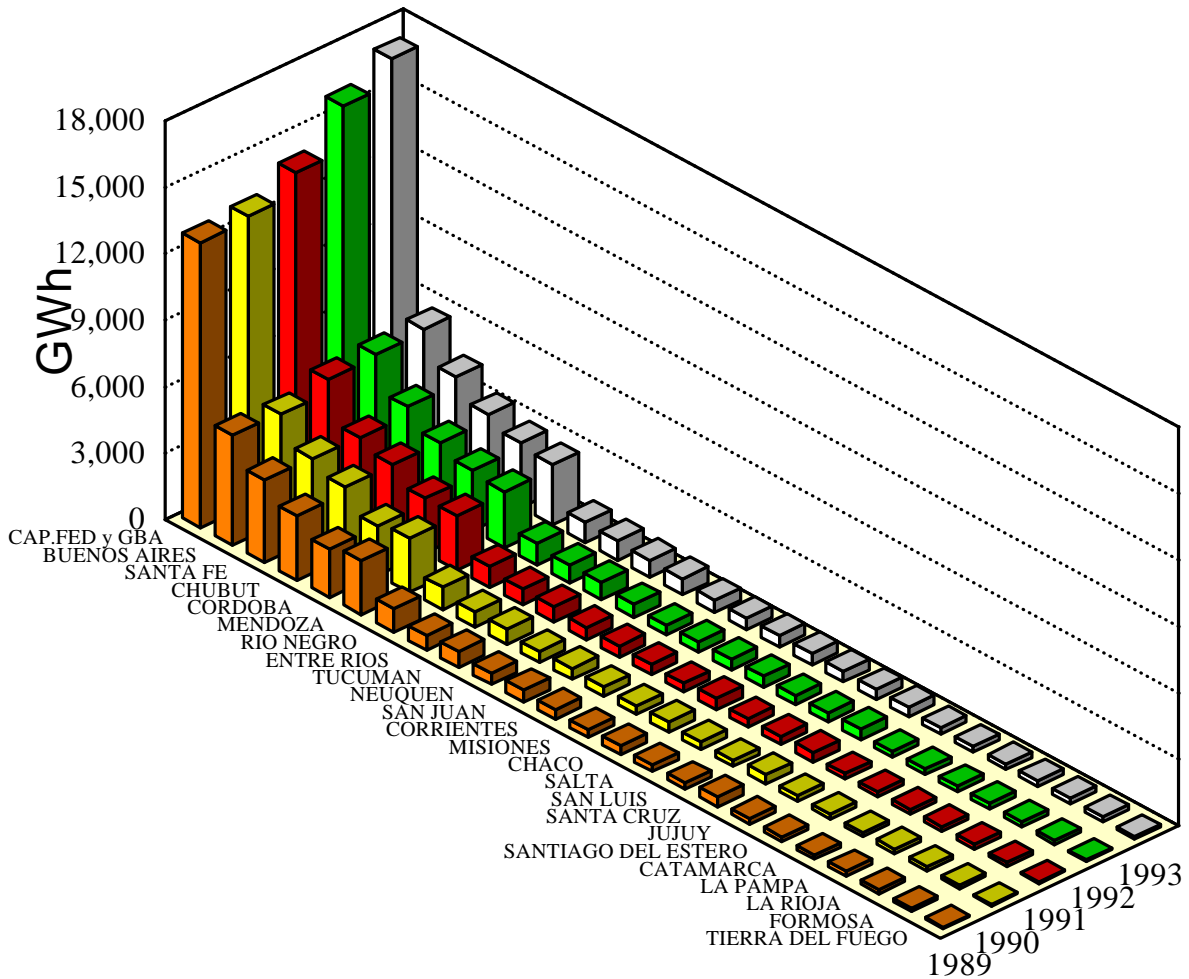

## GENERACION TOTAL ANUAL (Evolución 1989 - 1993)

# Indisponibilidad del Parque Térmico

*Ago 91 / Jul 94*

**MEM**

# Precios Medios Monómicos

*Ago 91 / Jul 94*

MEM

# FACTURADO USUARIO FINAL POR PROVINCIA TOTAL PAIS (PERIODO 1989 - 1993)