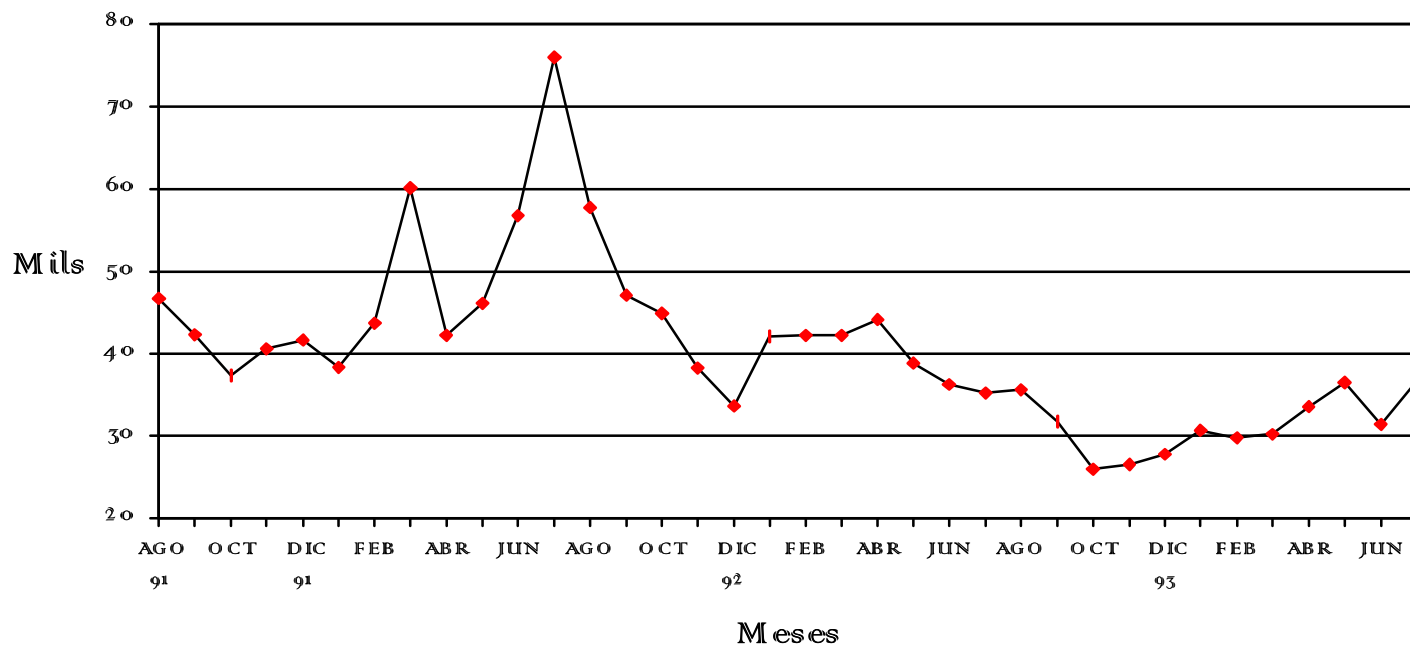

## GENERACION TOTAL ANUAL (Evolución 1989 - 1993)

# Indisponibilidad del Parque Térmico

*Ago 91 / Jul 94*

**MEM**

# Precios Medios Monómicos

*Ago 91 / Jul 94*

MEM

# FACTURADO USUARIO FINAL POR PROVINCIA TOTAL PAIS (PERIODO 1989 - 1993)